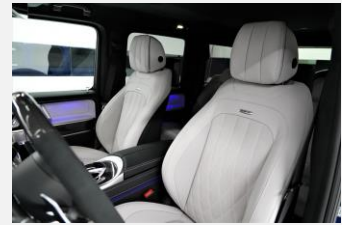

Marke/Typ	BRABUS Swiss Mountain 700 auf Basis Mercedes Benz G 63 AMG	PS	700		
Carrosserie	SUV	Farbe	brillantblau	Türen	5
Kilometerstand	100	1.Inv.		Fzg. Nr.	B 223

Verkaufspreis in CHF (inkl. 7.7 % MwSt)