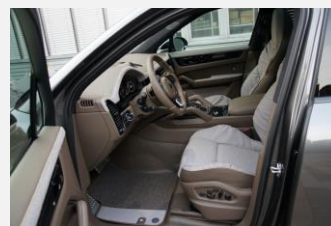

### TECHART – Ausstellungsfahrzeug

Marke/Typ	TECHART Rolf Benz auf Basis Cayenne Turbo	PS	550		
Carrosserie	SUV	Farbe	Grau	Türen	5
Kilometerstand	1'900	1.Inv.	9.2018	Fzg. Nr.	T 641

Verkaufspreis in CHF (inkl. 7.7 % MwSt)